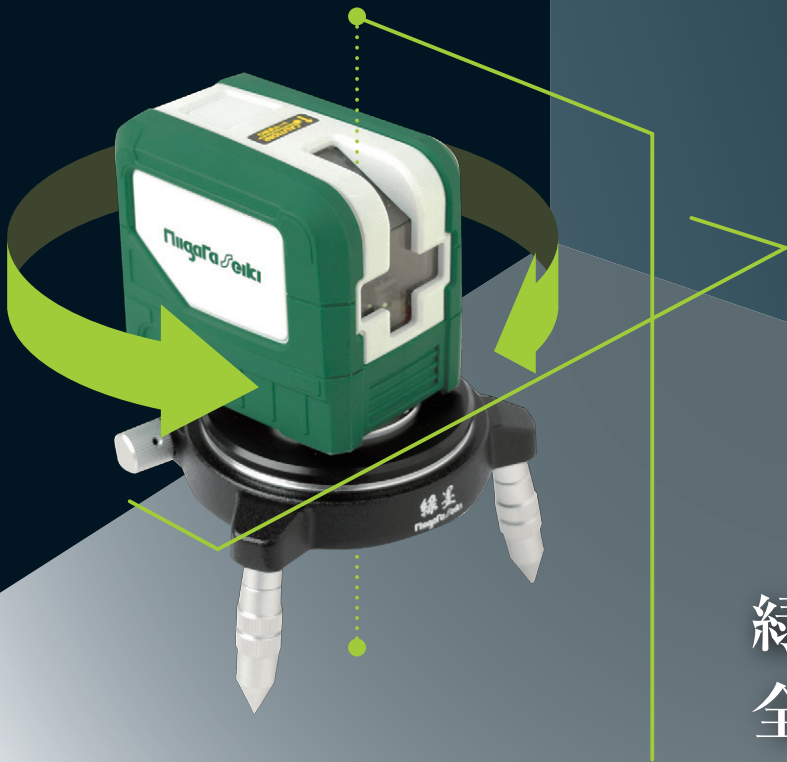

RYOKU-ZUMI

緑墨 用 回転台

GMW-RT

緑の斬撃に死角なし!
全景カバーの相棒

其の売

微調整可能360°水平回転

其の式

水平調整可能な三点保持

其の参

5/8インチ三脚にも
取付可能

ベース材質…アルミ合金

品名	品番	本体サイズ(mm)	取付ねじ径		本体質量(g)	希望小売価格	JAN
			レーザーレベル取付用	三脚取付用			
回転台 緑墨	GMW-RT	約 H88×W116×D113	5/8インチ オスねじ	5/8インチ メスねじ	約460	¥9,000	4 1975846 668577